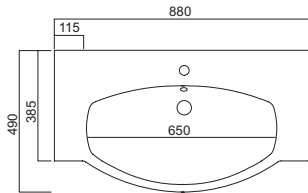

SISP

sifone a vista cromo |
decorative chromium
siphon | sifon
decorativo cromado |
siphon chromé à poser
sans cache siphon |
Design Siphon
verchromt

N.B. le quote dell'impianto idraulico si riferiscono all' art. SISP
all installation measures are referred to art. SISP
las medidas del sistema hidraulico se entienden al Sifon art. SISP
les mesures de chaque dessin pour la pose des lavabos se rapportent à l'art. SISP
alles Maße für Montage beziehen sich auf Art. SISP

EASC73

lavabo 73 sospeso |
suspended washbasin
73 | lavabo 73
suspended | lavabo
73 suspendu |
Waschtisch 73
wandhängend

EASC98

lavabo 98 sospeso |
suspended washbasin
98 | lavabo 98
suspended | lavabo
98 suspendu |
Waschtisch 98
wandhängend

EASC62

lavabo 62 sospeso |
suspended washbasin
62 | lavabo 62
suspended | lavabo
62 suspendu |
Waschtisch 62
wandhängend

EASC88

lavabo 88 sospeso |
suspended washbasin
88 | lavabo 88
suspended | lavabo
88 suspendu |
Waschtisch 88
wandhängend

EASC108

lavabo 108 sospeso |
suspended washbasin
108 | lavabo 108
suspended | lavabo
108 suspendu |
Waschtisch 108
wandhängend

EASLA80

lavabo 83 sospeso
o da appoggio |
suspended or on top
washbasin 83 | lavabo
83 suspendido o de
apoyo | lavabo 83
suspendu ou à poser |
Wandhängend oder
Aufsatzwaschbecken
83

EASLAV

lavabo 64 sospeso |
suspended washbasin
64 | lavabo 64
suspended | lavabo
64 suspendu |
Waschtisch 64
wandhängend

C1750*

mobile sospeso |
suspended lacquered
furniture | mueble
suspendido | meuble
suspendu |
hängendes Möbel

EASCOL

colonna per EASLAV |
pedestal for washbasin
EASLAV | columna
para EASLAV | colonne
pour EASLAV |
Standsäule für
EASLAV