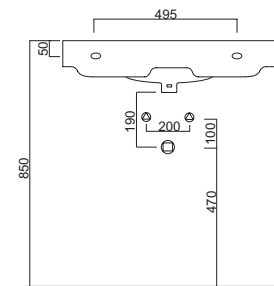

SISP

sifone a vista cromo |
decorative chromium
siphon | sifon
decorativo cromado |
siphon chromé à poser
sans cache siphon |
Design Siphon
verchromt

N.B. le quote dell'impianto idraulico si riferiscono all' art. SISP
all installation measures are referred to art. SISP
las medidas del sistema hidraulico se entienden al Sifon art. SISP
les mesures de chaque dessin pour la pose des lavabos se rapportent à l'art. SISP
alles Maße für Montage beziehen sich auf Art. SISP