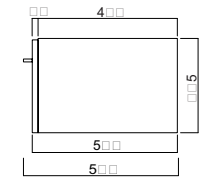

C1750*

mobile sospeso |
suspended lacquered
furniture | mueble
suspendido | meuble
suspendu |
hängendes Möbel