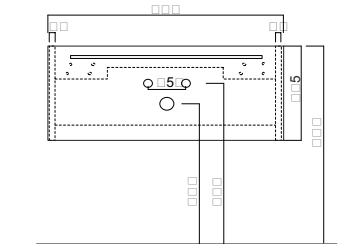

C1750*

mobile sospeso |
suspended lacquered
furniture | mueble
suspendido | meuble
suspendu |
hängendes Möbel