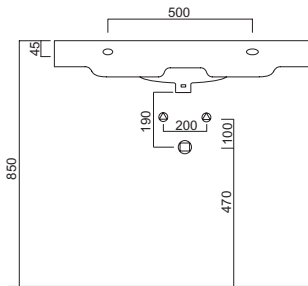

SISP

sifone a vista cromo |
decorative chromium
siphon | sifon
decorativo cromado |
siphon chromé à poser
sans cache siphon |
Design Siphon
verchromt

N.B. le quote dell'impianto idraulico si riferiscono all' art. SISP
all installation measures are referred to art. SISP
las medidas del sistema hidraulico se entienden al Sifon art. SISP
les mesures de chaque dessin pour la pose des lavabos se rapportent à l'art. SISP
alles Maße für Montage beziehen sich auf Art. SISP

EASC73

lavabo 73 sospeso |
suspended washbasin
73 | lavabo 73
suspended | lavabo
73 suspendu |
Waschtisch 73
wandhängend

EASC98

lavabo 98 sospeso |
suspended washbasin
98 | lavabo 98
suspended | lavabo
98 suspendu |
Waschtisch 98
wandhängend

EASC62

lavabo 62 sospeso |
suspended washbasin
62 | lavabo 62
suspended | lavabo
62 suspendu |
Waschtisch 62
wandhängend

EASC88

lavabo 88 sospeso |
suspended washbasin
88 | lavabo 88
suspended | lavabo
88 suspendu |
Waschtisch 88
wandhängend

EASC108

lavabo 108 sospeso |
suspended washbasin
108 | lavabo 108
suspended | lavabo
108 suspendu |
Waschtisch 108
wandhängend

EASLA80

lavabo 83 sospeso
o da appoggio |
suspended or on top
washbasin 83 | lavabo
83 suspendido o de
apoyo | lavabo 83
suspendu ou à poser |
Wandhängend oder
Aufsatzwaschbecken
83

EASLAV

lavabo 64 sospeso |
suspended washbasin
64 | lavabo 64
suspended | lavabo
64 suspendu |
Waschtisch 64
wandhängend

C1750*

mobile sospeso |
suspended lacquered
furniture | mueble
suspendido | meuble
suspendu |
hängendes Möbel

EASCOL

colonna per EASLAV |
pedestal for washbasin
EASLAV | columna
para EASLAV | colonne
pour EASLAV |
Standsäule für
EASLAV