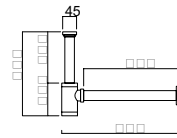

SISP

sifone a vista cromo |
decorative chromium
siphon | sifon
decorativo cromado |
siphon chromé à poser
sans cache siphon |
Design Siphon
verchromt

N.B. le quote dell'impianto idraulico si riferiscono all' art. SISP
all installation measures are referred to art. SISP
las medidas del sistema hidraulico se entienden al Sifon art. SISP
les mesures de chaque dessin pour la pose des lavabos se rapportent à l'art. SISP
alles Maße für Montage beziehen sich auf Art. SISP