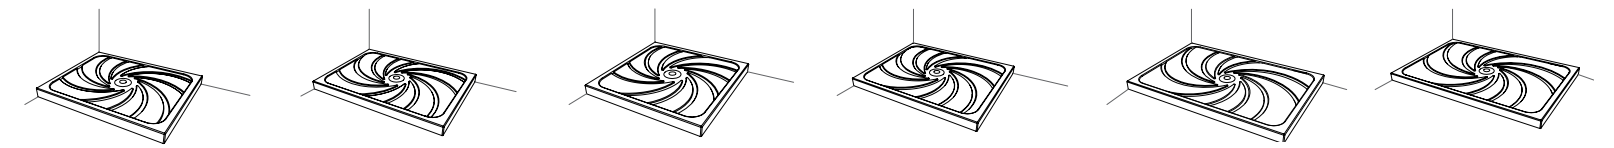

38x50
EASVS
disponibile da Novembre 2009
available since November 2009

38x50
EASBS
disponibile da Novembre 2009
available since November 2009

EASVS
vaso sospeso | suspended wc | inodoro suspendido | cuvette suspendue | Wand-Wc

EASBS
bidet sospeso monoforo | suspended one hole bidet | bide suspendido monoagujero | bidet monotrou suspendu | Wand-Bidet für Einlocharmatur

installazione da
 appoggio | on top
 installation |
 installation |
 instalación de
 apoyo | receveur de
 douche à poser |
 Duschwanne für
 Aufsatzmontage

Sistema Easy Bath: i piatti doccia.

In sei misure i piatti doccia Ely (6cm h), si integrano nel sistema. Quadrati, rettangolari, dimensioni minime o maxi, per una flessibilità massima.

L'installazione può essere d'appoggio o filo pavimento.

Sistema Easy Bath: shower trays.

In six sizes the Ely shower trays (6cm h) integrate with the system. square, rectangular, small or large dimensions, for the greatest adaptability.

The installation can be on the floor or recessed.