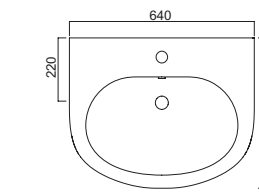

EASLAV

lavabo 64 sospeso |
suspended washbasin
64 | lavabo 64
suspended | lavabo
64 suspendu |
Waschtisch 64
wandhängend