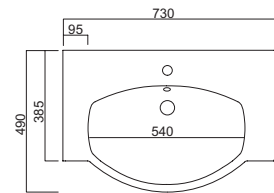

SISP

sifone a vista cromo |
decorative chromium
siphon | sifon
decorativo cromado |
siphon chromé à poser
sans cache siphon |
Design Siphon
verchromt

N.B. le quote dell'impianto idraulico si riferiscono all' art. SISP
all installation measures are referred to art. SISP
las medidas del sistema hidraulico se entienden al Sifon art. SISP
les mesures de chaque dessin pour la pose des lavabos se rapportent à l'art. SISP
alles Maße für Montage beziehen sich auf Art. SISP

EASC73

lavabo 73 sospeso |
suspended washbasin
73 | lavabo 73
suspended | lavabo
73 suspendu |
Waschtisch 73
wandhängend

EASC98

lavabo 98 sospeso |
suspended washbasin
98 | lavabo 98
suspended | lavabo
98 suspendu |
Waschtisch 98
wandhängend

EASC62

lavabo 62 sospeso |
suspended washbasin
62 | lavabo 62
suspended | lavabo
62 suspendu |
Waschtisch 62
wandhängend

EASC88

lavabo 88 sospeso |
suspended washbasin
88 | lavabo 88
suspended | lavabo
88 suspendu |
Waschtisch 88
wandhängend

EASC108

lavabo 108 sospeso |
suspended washbasin
108 | lavabo 108
suspended | lavabo
108 suspendu |
Waschtisch 108
wandhängend

EASLA80

lavabo 83 sospeso
o da appoggio |
suspended or on top
washbasin 83 | lavabo
83 suspendido o de
apoyo | lavabo 83
suspendu ou à poser |
Wandhängend oder
Aufsatzwaschbecken
83

EASLAV

lavabo 64 sospeso |
suspended washbasin
64 | lavabo 64
suspended | lavabo
64 suspendu |
Waschtisch 64
wandhängend

C1750*

mobile sospeso |
suspended lacquered
furniture | mueble
suspendido | meuble
suspendu |
hängendes Möbel

EASCOL

colonna per EASLAV |
pedestal for washbasin
EASLAV | columna
para EASLAV | colonne
pour EASLAV |
Standsäule für
EASLAV