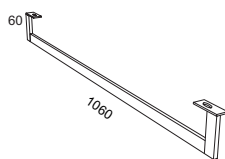

EASPSF108

portasciugamani
frontale per lavabo
108 | frontal towel-
rail for washbasin 108 |
barra para toallas
frontal para lavabos
108 | porte-serviette
frontal pour lavabo
108 | Handtuchhalter
frontal für Waschtisch
108