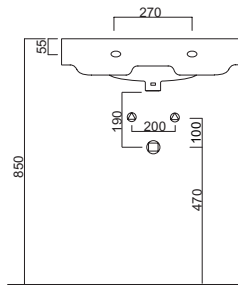

EASC62

lavabo 62 sospeso |
suspended washbasin
62 | lavabo 62
suspended | lavabo
62 suspendu |
Waschtisch 62
wandhängend