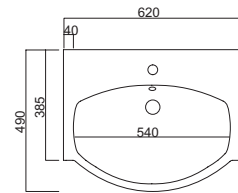

EASC62

lavabo 62 sospeso |
suspended washbasin
62 | lavabo 62
suspended | lavabo
62 suspendu |
Waschtisch 62
wandhängend