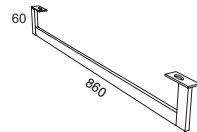

EASPSF88

portasciugamani
frontale per lavabo
88 | frontal towel-
rail for washbasin 88 |
barra para toallas
frontal para lavabos
88 | porte-serviette
frontal pour lavabo
88 | Handtuchhalter
Installation vorn
unten für Waschtisch
88