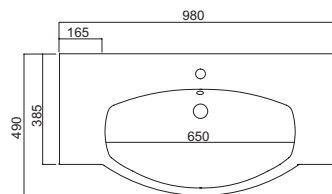

EASC73

lavabo 73 sospeso |
suspended washbasin
73 | lavabo 73
suspended | lavabo
73 suspendu |
Waschtisch 73
wandhängend

EASC98

lavabo 98 sospeso |
suspended washbasin
98 | lavabo 98
suspended | lavabo
98 suspendu |
Waschtisch 98
wandhängend