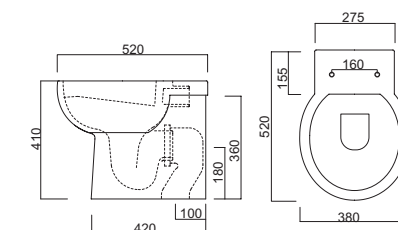

EASVA

vaso a terra scarico
a P trasformabile in S
tramite curva tecnica |
back to wall toilet with
wall trap changeable
in floor trap with
technical curve |
Inodoro salida
horizontal convertible
en salida vertical con
curva técnica | cuvette
au sol avec sortie
au sol et possibilité
de sortie au mur par
l'utilise d'une courbe |
Stand-WC Abgang
waagerecht, Abgang
senkrecht erhältlich
mit WC-Ablaufbogen