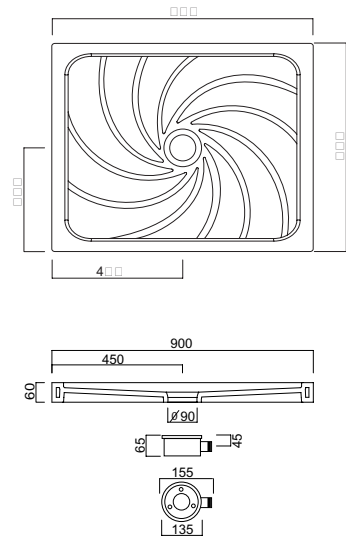

PDE7290
piatto doccia Ely
72x90 | shower tray
Ely 72x90 |
plato de ducha Ely
72x90 | receveur de
douche Ely 72x90 |
Duschwanne Ely
72x90