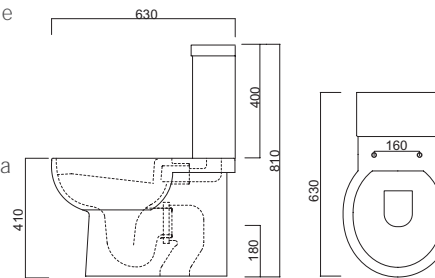

Sistema Easy Bath: i piatti doccia.

In sei misure i piatti doccia Ely (6cm h), si integrano nel sistema. Quadrati, rettangolari, dimensioni minime o maxi, per una flessibilità massima.

L'installazione può essere d'appoggio o filo pavimento.

Sistema Easy Bath: shower trays.

In six sizes the Ely shower trays (6cm h) integrate with the system. square, rectangular, small or large dimensions, for the greatest adaptability.

The installation can be on the floor or recessed.

**EASVS**

vaso sospeso |
suspended wc |
inodoro suspendido |
cuvette suspendue |
Wand-Wc

● Disponibile da Novembre 2009 / Available since November 2009

EASVAM+EASCAM

vaso monoblocco
scarico a P
trasformabile in
S tramite curva
tecnica |
monobloc toilet with
wall trap changeable
in floor trap with
technical curve |
inodoro con
tacque bajo
salida horizontal
convertible en salida
vertical con curva
técnica | ensemble
WC avec sortie au
sol et possibilité
de sortie au mur
par l'utilise d'une
courbe | Kombi-
Klosett Abgang
waagerecht,
Abgang senkrecht
erhältlich mit WC-
Ablaufbogen

● Disponibile da Ottobre 2009 / Available since Octobre 2009

EASVA

vaso a terra scarico
a P trasformabile in S
tramite curva tecnica |
back to wall toilet with
wall trap changeable
in floor trap with
technical curve |
Inodoro salida
horizontal convertible
en salida vertical con
curva técnica | cuvette
au sol avec sortie
au sol et possibilité
de sortie au mur par
l'utilise d'une courbe |
Stand-WC Abgang
waagerecht, Abgang
senkrecht erhältlich
mit WC-Ablaufbogen