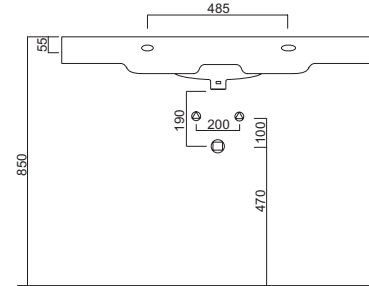

EASC88

lavabo 88 sospeso |
suspended washbasin
88 | lavabo 88
suspended | lavabo
88 suspendu |
Waschtisch 88
wandhängend

EASC108

lavabo 108 sospeso |
suspended washbasin
108 | lavabo 108
suspended | lavabo
108 suspendu |
Waschtisch 108
wandhängend