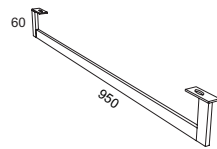

EASPSF98

portasciugamani
frontale per lavabo
98 | frontal towel-
rail for washbasin 98 |
barra para toallas
frontal para lavabos
98 | porte-serviette
frontal pour lavabo
98 | Handtuchhalter
frontal für Waschtisch
98