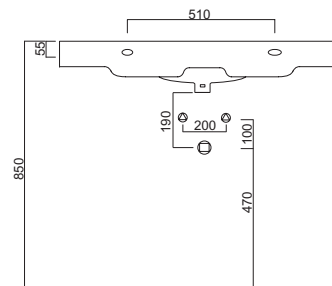

EASC73

lavabo 73 sospeso |
suspended washbasin
73 | lavabo 73
suspended | lavabo
73 suspendu |
Waschtisch 73
wandhängend

EASC98

lavabo 98 sospeso |
suspended washbasin
98 | lavabo 98
suspended | lavabo
98 suspendu |
Waschtisch 98
wandhängend