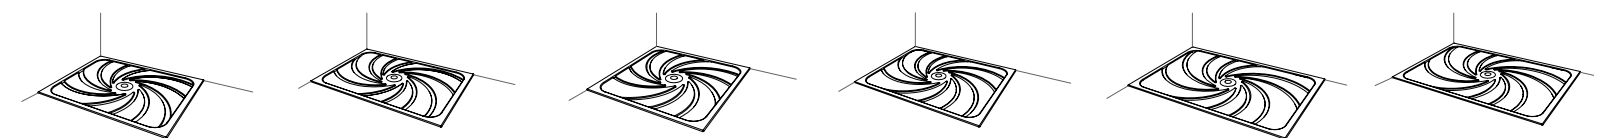

System Easy Bath: die Duschtassen.

Die in sechs Größen erhältlichen Ely-Duschtassen (6cm h) fügen sich in das System ein. Quadratisch, rechteckig, ganz klein oder ganz groß dimensioniert, zu größtmöglicher Flexibilität.

Montage auf Stütze oder auf der Bodenfläche möglich.

installazione filo
pavimento | recessed
installation |
installation |
instalación para
encastrar | receveur
de douche à fleur
de sol | Bodenebene
Duschwanne