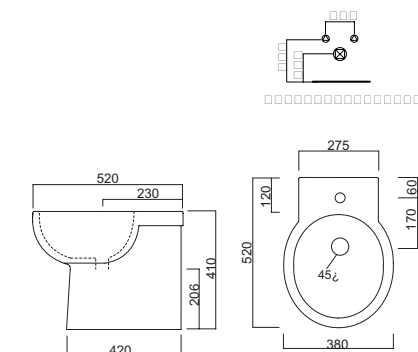

EASBI

bidet a terra
monoforo | back
to wall one hole
bidet | bide a suelo
monoagujer | bidet
monotrou su sol |
Stand-Bidet für
Einlocharmatur