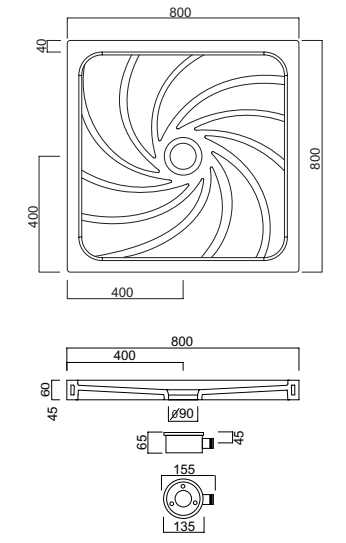

EASBI

bidet a terra
monoforo | back
to wall one hole
bidet | bide a suelo
monoagujer | bidet
monotrou su sol |
Stand-Bidet für
Einlocharmatur

PDE7290
 piatto doccia Ely
 72x90 | shower tray
 Ely 72x90 |
 plato de ducha Ely
 72x90 | receveur de
 douche Ely 72x90 |
 Duschwanne Ely
 72x90

PDE70100
 piatto doccia Ely
 70x100 | shower tray
 Ely 70x100 |
 plato de ducha Ely
 70x100 | receveur
 de douche Ely
 70x100 |
 Duschwanne Ely
 70x100

PDE8080
 piatto doccia Ely
 80x80 | shower tray
 Ely 80x80 |
 plato de ducha Ely
 80x80 | receveur de
 douche Ely 80x80 |
 Duschwanne Ely
 80x80