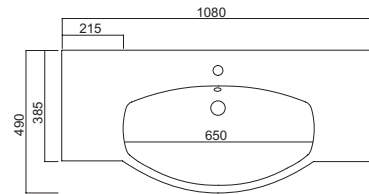

EASC88

lavabo 88 sospeso |
suspended washbasin
88 | lavabo 88
suspended | lavabo
88 suspendu |
Waschtisch 88
wandhängend

EASC108

lavabo 108 sospeso |
suspended washbasin
108 | lavabo 108
suspended | lavabo
108 suspendu |
Waschtisch 108
wandhängend