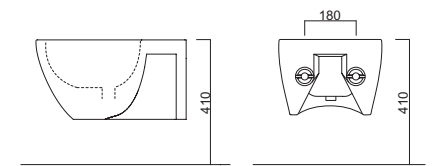

EASBS

bidet sospeso
monoforo |
suspended one hole
bidet |
bide suspendido
monoagujero |
bidet montrou
suspendu |
Wand-Bidet für
Einlocharmatur