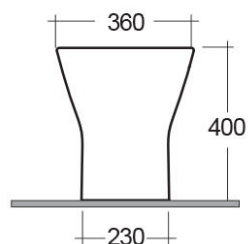

Scheda tecnica

Dimensioni:	550 x 360 mm
Peso:	26 Kg
Colore:	bianco alpino
Tipo di scarico:	A parete & A terra
Sifone:	Nascosto
Opzioni del sedile:	Urea
Forma:	Ovale
Chiusura rallentata:	sì
Coperchio removibile:	sì
Doppio scarico:	sì
Collezione:	RAK-RESORT

Codice	Nome
--------	------

REWC00001	RESORT WATER CLOSET BACK TO WALL P S-TRAP 55CM
-----------	--

Dimensions: All dimensions in mm tolerance +/- 5% for below 200mm and +/- 3% for above 200mm.
Note: Due to a continuing development programme to improve design and performance, the manufacturer reserves all rights to vary specifications without prior information.
Please note accessories are for photographic use only.