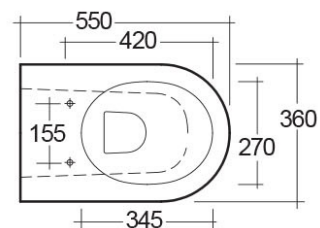

Scheda tecnica

Dimensioni:	550 x 360 mm
Peso:	26 Kg
Colore:	bianco alpino
Tipo di scarico:	A parete & A terra
Sifone:	Nascosto
Opzioni del sedile:	Urea
Forma:	Ovale
Chiusura rallentata:	sì
Coperchio removibile:	sì
Doppio scarico:	sì
Collezione:	RAK-RESORT

Codice	Nome
--------	------

REWC00001	RESORT WATER CLOSET BACK TO WALL P S-TRAP 55CM
-----------	--

Dimensions: All dimensions in mm tolerance +/- 5% for below 200mm and +/- 3% for above 200mm.
Note: Due to a continuing development programme to improve design and performance, the manufacturer reserves all rights to vary specifications without prior information.
Please note accessories are for photographic use only.