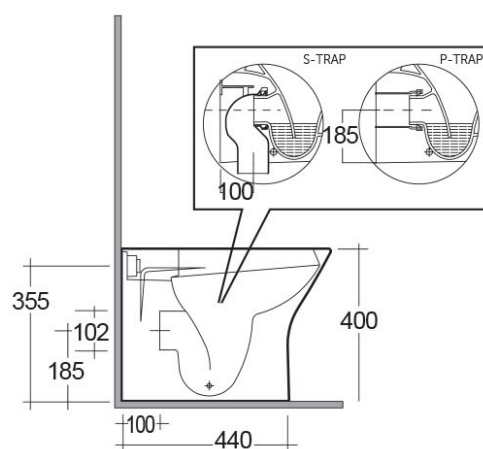

Scheda tecnica

Dimensioni:	550 x 360 mm
Peso:	26 Kg
Colore:	bianco alpino
Tipo di scarico:	A parete & A terra
Sifone:	Nascosto
Opzioni del sedile:	Urea
Forma:	Ovale
Chiusura rallentata:	sì
Coperchio removibile:	sì
Doppio scarico:	sì
Collezione:	RAK-RESORT

Codice	Nome
--------	------

REWC00001	RESORT WATER CLOSET BACK TO WALL P S-TRAP 55CM
-----------	--

Dimensions: All dimensions in mm tolerance +/- 5% for below 200mm and +/- 3% for above 200mm.
Note: Due to a continuing development programme to improve design and performance, the manufacturer reserves all rights to vary specifications without prior information.
Please note accessories are for photographic use only.